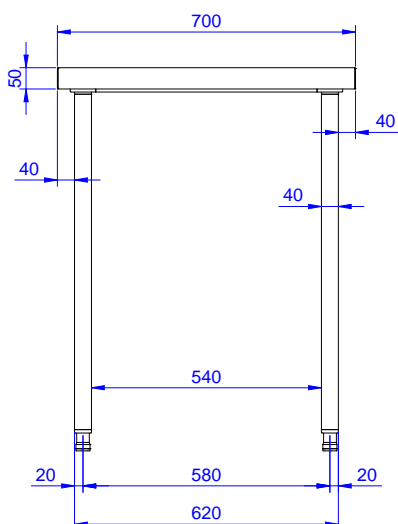

Zkrácená specifikace

Položka č. _____

50 mm silná pracovní deska z AISI304 10/10 je opatřena hluk tlumícím materiálem, se zahnutými rohy a je zesílena vodovzdornou, nehořlavou deskou. Nerezové čtvercové nohy 40x40 mm, výškově stavitelné.

Hlavní funkce a vlastnosti

- Vhodný pro umístění v kuchyni jako volně stojící nebo záda na záda.

Konstrukce

- Pracovní deska sendvičové konstrukce je 50 mm vysoká, vyrobená z ušlechtilé nerez oceli AISI 304 10/10, opatřena hluk tlumícím materiálem, se zahnutými rohy pro ochranu pracovníků kuchyně a je zesílena vodovzdornou deskou.
- Stoly lze doplnit bohatou nabídkou extra příslušenství: zásuvkami o šířce 400mm (vhodné pro GN) či 600mm, sadami 4 zásuvek, spodní polici, třístranným rámem nebo sadou otočných koleček.
- Spodní plné police o síle 40mm (extra příslušenství) rovněž vyrobeny z nerez oceli AISI 304 se snadnou a rychlou montáží jsou umístěny 200mm od podlahy pro snadné čištění pod polici. Pro instalaci sady 4 zásuvek je třeba objednat i spodní polici.
- Čtvercové nohy z uzavřených profilů 40x40 mm z nerez oceli AISI 304 s možností výškové úpravy.
- Pracovní deska vespod s připravenými otvory pro montáž nohou bez použití šroubů k usnadnění instalace.

Extra příslušenství

- Sada 4 koleček (2 s brzdou) PNC 855150
prům.100mm ke stolům a mycím stolům (celková výška V=985mm)
- Spodní police k pracovnímu/ PNC 855362
mycímu stolu 600 mm.

SCHVÁLENO: _____

Zepředu

Boční

Shora

Hlavní informace

Vnější rozměry, Šířka	600 mm
133215 (TG600N)	700 mm
Vnější rozměry, Hloubka	900 mm
Vnější rozměry, Výška	50 mm
Síla pracovní desky	21 kg
Netto váha:	

Standard nerezový program
 Pracovní stůl 600mm, bez zadního límce